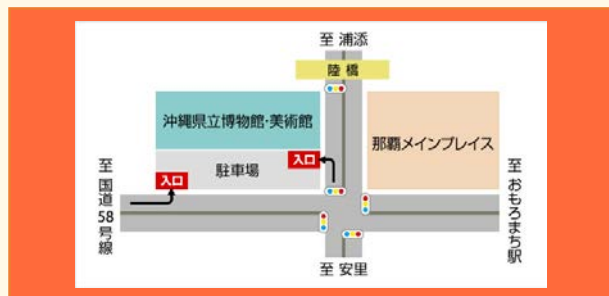

オンラインで**Live配信**します。

<https://www.youtube.com/channel/UCp7kCLEEARRcjEBGygkljRg>

こちらのYouTubeチャンネルからご覧ください⇒
ご視聴には、事前申し込みは不要です

地域とともに豊かな未来社会をデザインする大学

第4回 琉大未来共創フォーラム

Island wisdom, for the world, for the future.

首里城再興学術ネットワークHP

https://res.skr.u-ryukyu.ac.jp/shuri_top.html

日時：令和2年10月10日（土）13:30～16:00（13:00開場）

会場：沖縄県立博物館・美術館3階 講堂

プログラム：

第1部：基調講演

- ①高良倉吉（琉球大学名誉教授：首里城復元に向けた技術検討委員会委員長）
- ②下地芳郎（沖縄観光コンベンションビューロー会長：首里城復興基本方針に関する有識者懇談会会長）

第3部：総合討論 学術ネットワークの拡大に向けて

ファシリテーター：木暮一啓（琉球大学企画・研究担当理事・副学長）

沖縄県立博物館・美術館 Accessmap

所在地：沖縄県那覇市おもろまち3丁目1番1号

バスをご利用の場合

那覇空港発

- 99番線：おもろまち3丁目バス停下車→徒歩5分
- 120番線：上之屋バス停下車→徒歩10分

市内線