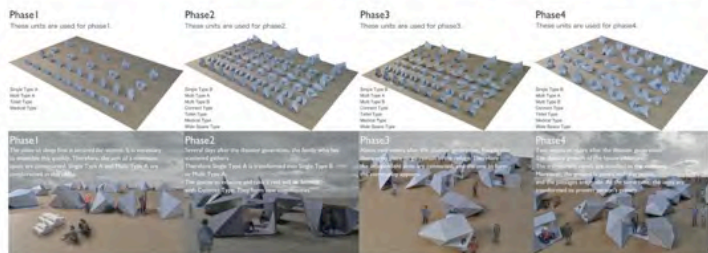

# TRANS × FORM

ー 建築学が社会のカタチを変える

工学部 入江徹 准教授

サイエンスカフェ、はじめました！  
毎回、琉球大学の、ちょっとオモシロイ  
研究(者)を紹介します。今回のテーマ  
は、「トランスフォーム」。建築学は、  
どのように社会の変化を思考し、生み出  
してきたのでしょうか。戦後沖縄の建築  
史をひもとき、未来社会のデザイン思考  
についてお話しします。午後のひととき、  
科学と社会のつなぎ方について一緒に考  
えませんか？

事前申込不要。  
お気軽にお越  
してください♪

2016年6月29日(水)

13:30-14:30 サイエンスカフェ

14:30-15:00 図書館見学ツアー(希望者)

対象 本学の教職員、学生

附属図書館2階ラーニング・コモンズ

プロフィール：  
入江 徹（いりえ とおる）  
1974年生まれ。琉球大学工学部環境建設工学科建築コース准教授。横浜国立大学大学院博士課程後期修了。デルフト工科大学（オランダ）にて研修（2015.3）。受賞：「red/white」（琉球大学附属図書館多目的ホール）にて「AICA施工例コンテスト2012」特別賞（2013）、「那覇市内バス停上屋意匠選定設計競技【市街地部門】」優秀作品賞（2013）など。共著：『建築・都市ブックガイド21世紀』（五十嵐太郎 編, 彰国社, 2010）など。

左上「Transform 'Origami」2010.09.28-29 ICSAD2010 3rd International Competition on Sustainable Architecture and Design @上海万博国連館（コンペ：上海），右上「琉球大学男子寮」設計，右中「琉球大学学生会館カフェ」設計，右下「琉球大学附属図書館1階ホール」設計

研究者のオススメ本を紹介する  
「私の本棚」も附属図書館  
ラーニングコモンズにて同時開催！