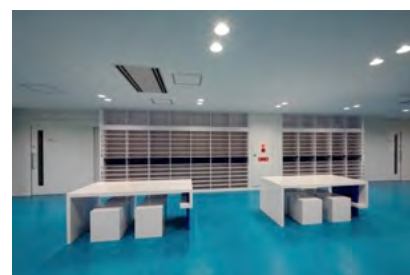

事前申込不要。  
お気軽にお越  
してください♪

2016年6月29日(水)

13:30-14:30 サイエンスカフェ

14:30-15:00 図書館見学ツアー(希望者)

対象 本学の教職員、学生

附属図書館2階ラーニング・コモンズ

プロフィール：  
入江 徹（いりえ とおる）  
1974年生まれ。琉球大学工学部環境建設工学科建築コース准教授。横浜国立大学大学院博士課程後期修了。デルフト工科大学（オランダ）にて研修（2015.3）。受賞：「red/white」（琉球大学附属図書館多目的ホール）にて「AICA施工例コンテスト2012」特別賞（2013）、「那覇市内バス停上屋意匠選定設計競技【市街地部門】」優秀作品賞（2013）など。共著：『建築・都市ブックガイド21世紀』（五十嵐太郎 編, 彰国社, 2010）など。